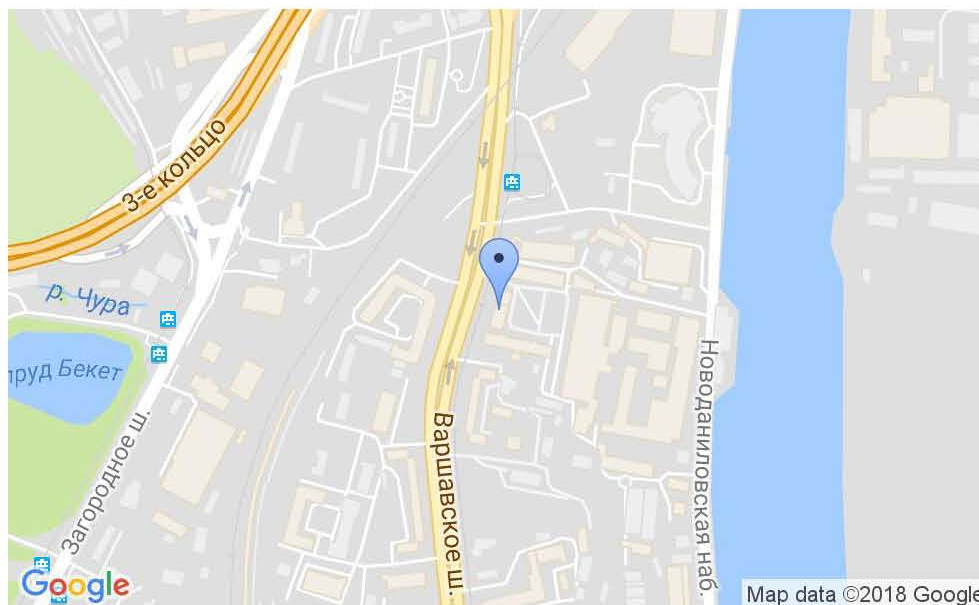

БИЗНЕС-ЦЕНТР «ДАНИЛОВСКАЯ МАНУФАКТУРА»

Москва, Варшавское шоссе, 9

БИЗНЕС-ЦЕНТР «ДАНИЛОВСКАЯ МАНУФАКТУРА»

Москва, Варшавское шоссе, 9

отдел аренды

+7 (495) 225-31-34

МЕСТОПОЛОЖЕНИЕ

 Москва, Варшавское шоссе, 9
Южный административный округ, Донской район

 Тульская ↔ 9 минут пешком (800 м)

БИЗНЕС-ЦЕНТР «ДАНИЛОВСКАЯ МАНУФАКТУРА»

Москва, Варшавское шоссе, 9

отдел аренды

+7 (495) 225-31-34

О ЗДАНИИ

Местоположение

Округ	ЮАО
Станция метро	Тульская
Расстояние от метро	9 минут пешком